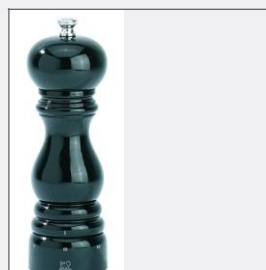

MLÝNEK NA PEPŘ 18 cm

Číslo **12LODV616**
Pořiz. cena **660,1 Kč**
Rozměry:
50.0 x 50.0 x 180.0
Hmotnost (g): **281.0**