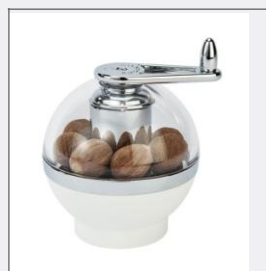

MLÝNEK NA MUŠKÁTOVÝ OŘÍŠEK 11 CM

Číslo **12LODV614**
Pořiz. cena **888,3 Kč**
Rozměry:
90.0 x 90.0 x 120.0
Hmotnost (g): **307.0**