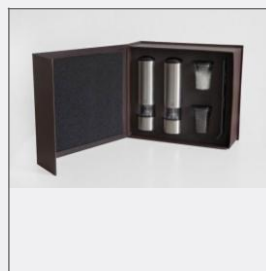

SADA MLÝNKŮ NA PEPŘ A SŮL

Číslo **12LODV602**

Pořiz. cena 3 109 Kč

Rozměry:
300.0 x 260.0 x 110.0

Hmotnost (g): 2177.0