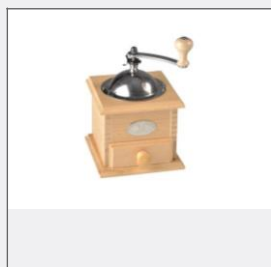

MLÝNEK NA KÁVU

Číslo **10LODV601**
Pořiz. cena **1 753 Kč**
Rozměry:
227.0 x 165.0 x 140.0
Hmotnost (g): **1005.0**