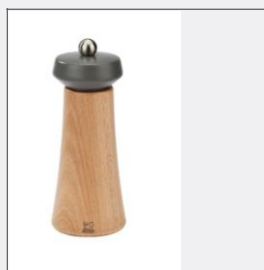

MLýNEK NA PEPŘ TOKYO 16 cm

Číslo : **5062 13**
Pořiz. cena 726,88 Kč
Rozměry:
0.0 x 0.0 x 0.0
Hmotnost (g): 0.0