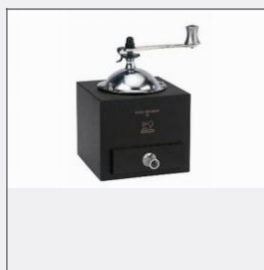

MLÝNEK NA PEPŘ ROELLINGER

Číslo **11LODV603**
Pořiz. cena 1 113 Kč
Rozměry:
95.0 x 110.0 x 130.0
Hmotnost (g): 480.0