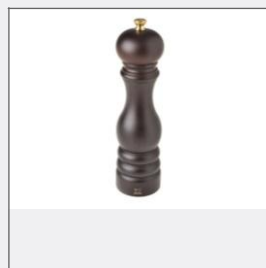

MLÝNEK NA PEPŘ

Číslo **10LODV602**
Pořiz. cena **726,9 Kč**
Rozměry:
205.0 x 80.0 x 65.0
Hmotnost (g): **425.0**