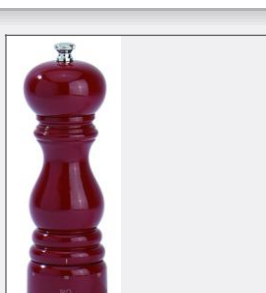

MLÝNEK NA SŮL 18 CM

Číslo **12LODV612**
Pořiz. cena **660,1 Kč**
Rozměry:
60.0 x 60.0 x 180.0
Hmotnost (g): **242.0**