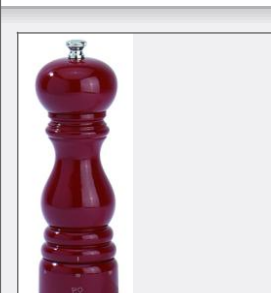

MLÝNEK NA PEPŘ 18 CM

Číslo **12LODV613**
Pořiz. cena **660,1 Kč**
Rozměry:
60.0 x 60.0 x 180.0
Hmotnost (g): **242.0**