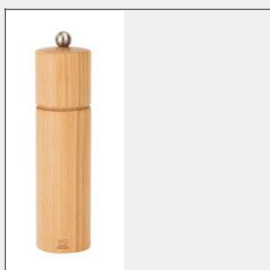

MLÝNEK NA SŮL

Číslo **13LODV604**
Pořiz. cena 906,7 Kč
Rozměry:
50.0 x 50.0 x 210.0
Hmotnost (g): 299.0